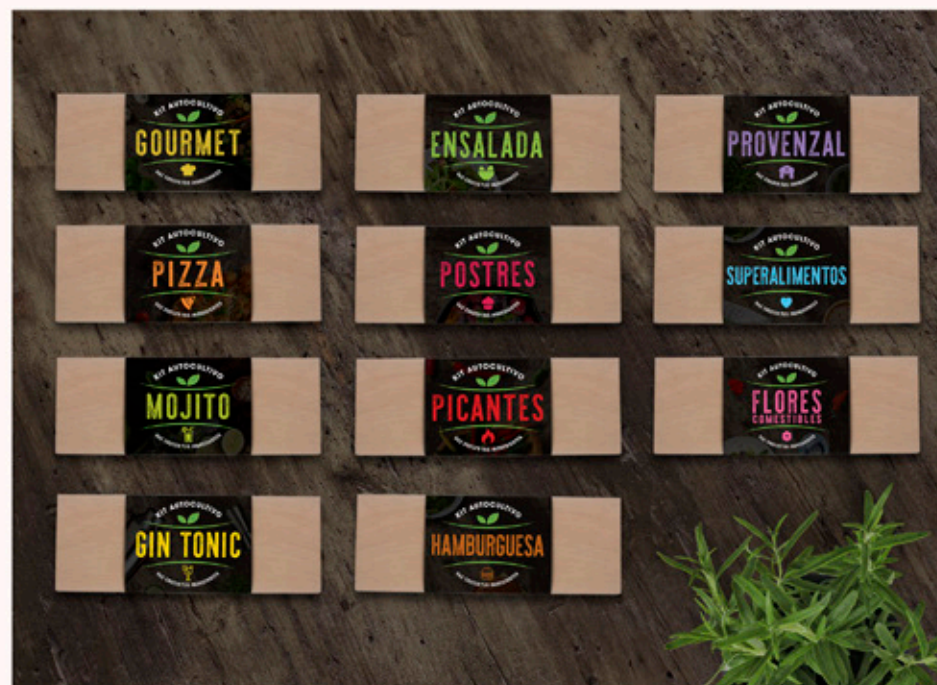

Kits culinarios

Cultiva los ingredientes de tus platos favoritos.

Cada kit contiene: 3 bombas de semillas + 3 macetas de germinación 100% biodegradables + 3 pastillas de sustrato + 3 fichas con los cuidados necesarios para cada planta.

Variedades: **Gourmet** (perejil, albahaca y cilantro), **Pizza** (orégano, albahaca, tomate cherry), **Mojito** (menta, albahaca y hierbabuena), **Picantes** (guindilla, habaenero y jalapeño), **Ensalada** (rúcula, tomate cherry y canónigos), **Postres** (fresa, menta y mora), **Provenzal** (romero, orégano y tomillo), **Superalimentos** (chía, kale y quinoa), **Gin Tonic** (romero, fresa y pepino), **Flores Comestibles** (caléndula, pensamiento y capuchina) y **Hamburguesa** (lechuga, corazón de buey y mostaza).

Tamaño: 21 x 7,8 x 6,5 cm.

Peso: 200 g.